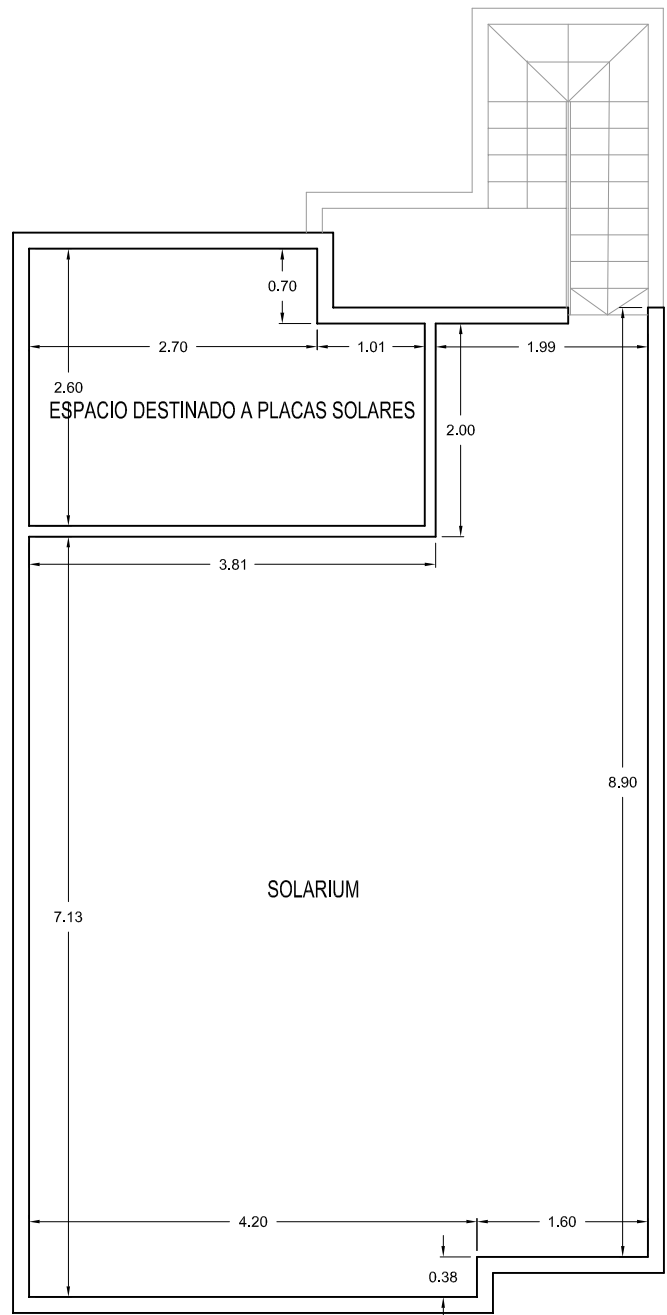

VIVIENDA 9 PP

SOLARIUM VIVIENDA 9

Uso	Sup. Útil	Sup. Const
Vivienda Planta Primera	49.57 m2	59.50 m2
Total m2	109.15 m2	
Patio	5.42 m2	
Porche	3.51 m2	
Dormitorio 1	10.43 m2	
Dormitorio 2	8.09 m2	
Salón-Cocina	23.87 m2	
Baño	3.67 m2	
Solarium	54.16 m2	