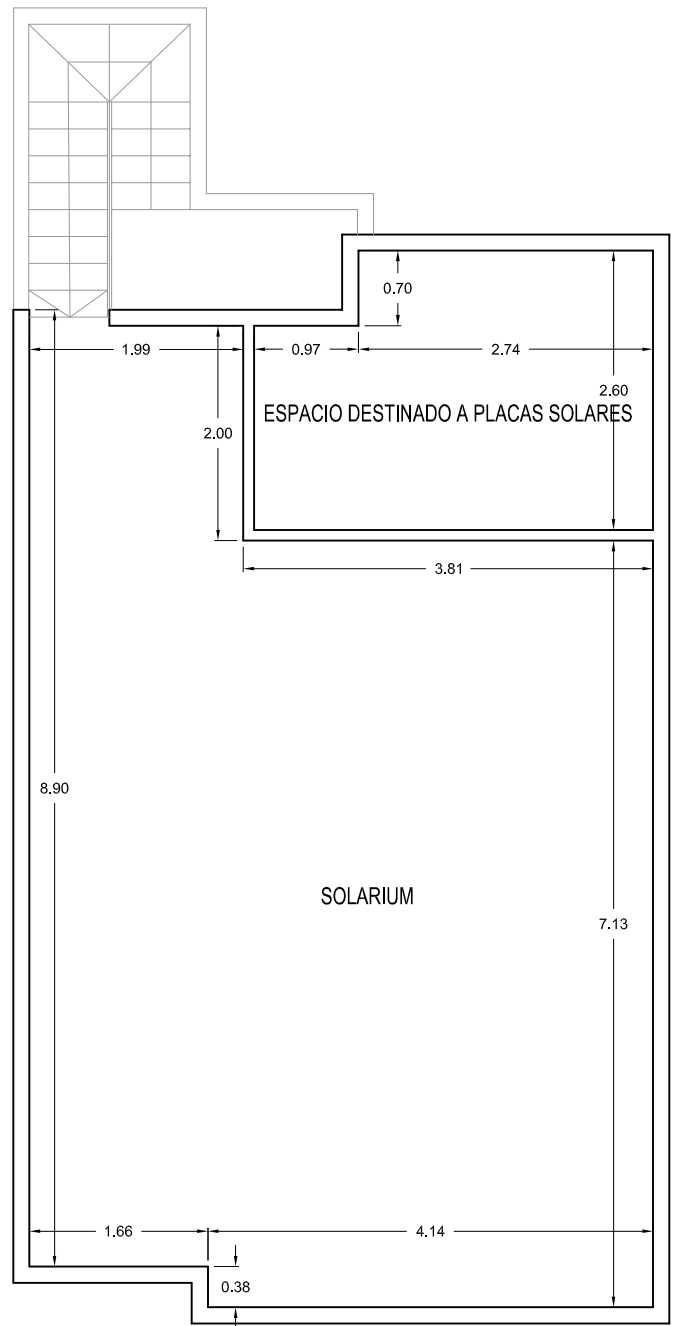

VIVIENDA 8 PP

SOLARIUM VIVIENDA 8

Uso	Sup. Útil	Sup. Const
Vivienda Planta Primera	49.64 m ²	59.67 m ²
Total m ²	109.22 m ²	
Patio	5.35 m ²	
Porche	3.50 m ²	
Dormitorio 1	10.43 m ²	
Dormitorio 2	8.16 m ²	
Salón-Cocina	23.88 m ²	
Baño	3.67 m ²	
Solarium	54.23 m ²	