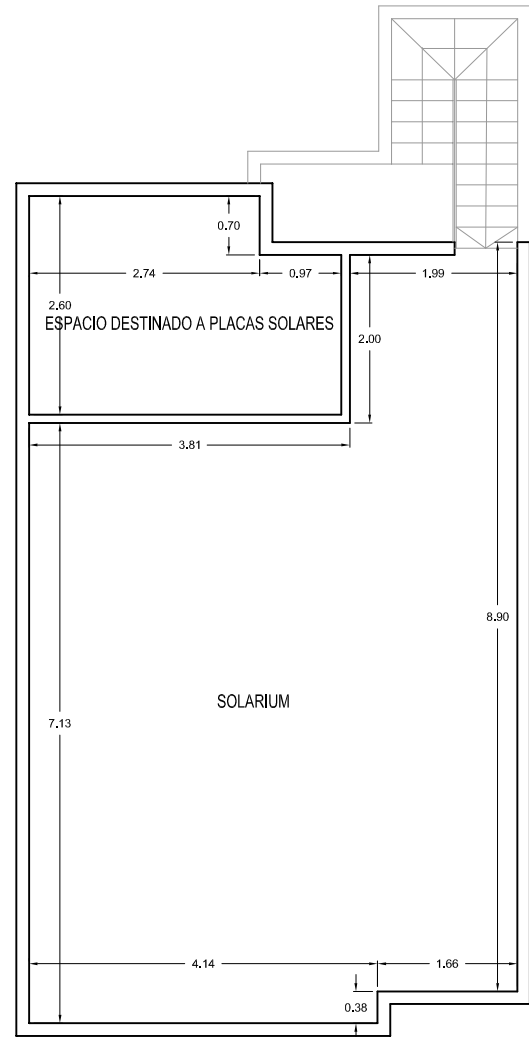

VIVIENDA 7 PP

SOLARIUM VIVIENDA 7

Uso	Sup. Útil	Sup. Const
Vivienda Planta Primera	49.55 m2	59.46 m2
Total m2	109.12 m2	
Patio	5.35 m2	
Porche	3.50 m2	
Dormitorio 1	10.40 m2	
Dormitorio 2	8.09 m2	
Salón-Cocina	23.88 m2	
Baño	3.67 m2	
Solarium	54.23 m2	