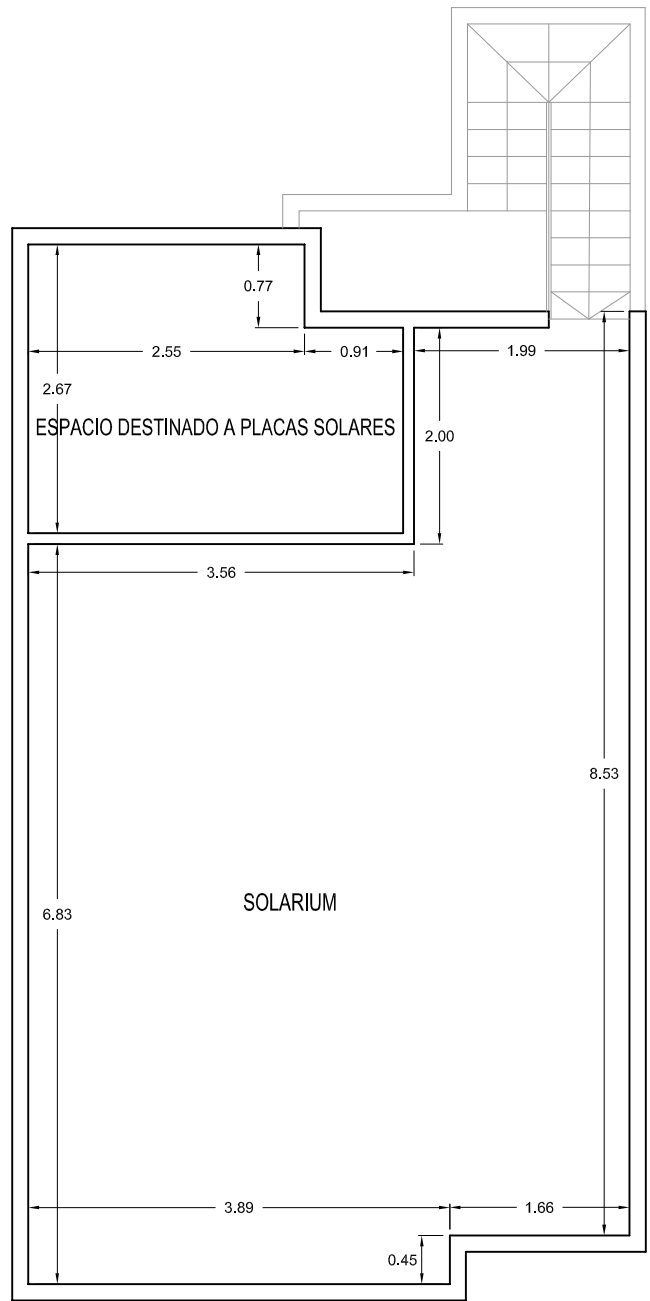

VIVIENDA 6 PP

SOLARIUM VIVIENDA 6

Uso	Sup. Útil	Sup. Const
Vivienda	49.68 m ²	59.62 m ²
Total m²	104.67 m²	
Patio	4.78 m ²	
Porche	3.55 m ²	
Dormitorio 1	9.70 m ²	
Dormitorio 2	7.18 m ²	
Salón-Cocina	22.21 m ²	
Baño	3.67 m ²	
Aseo	3.37 m ²	
Solarium	50.21 m ²	