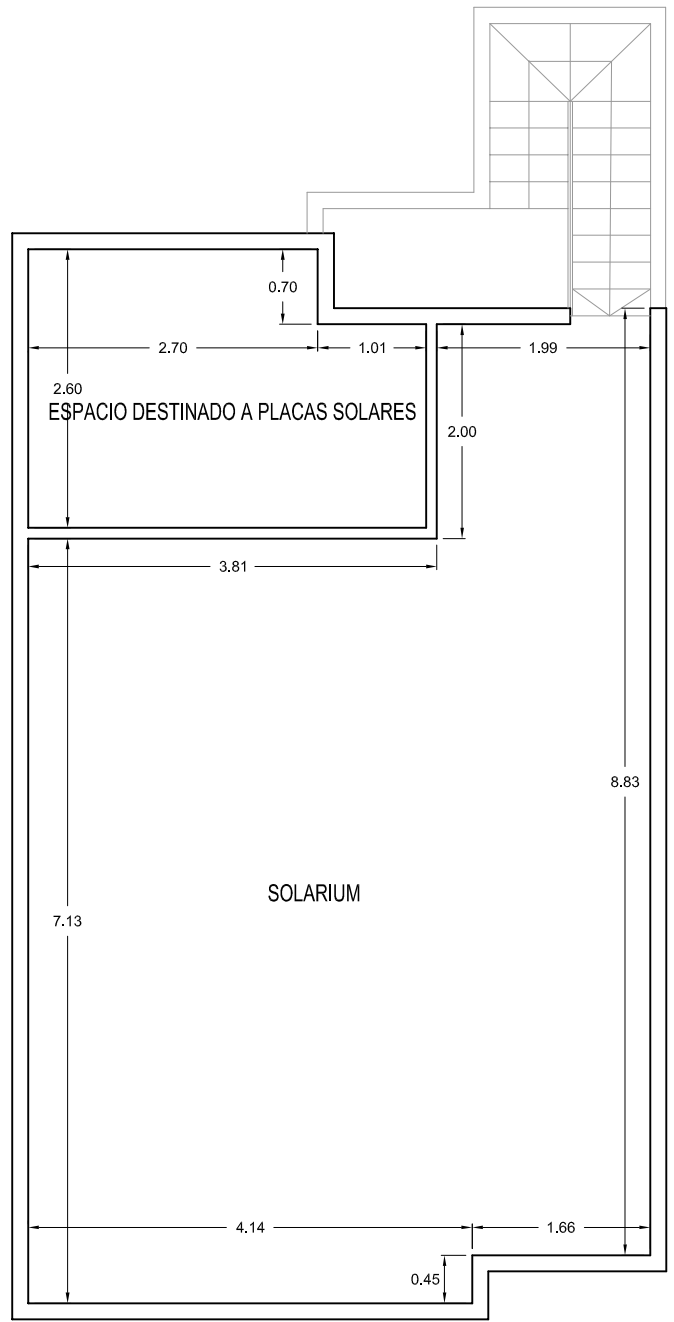

VIVIENDA 5 PP

SOLARIUM VIVIENDA 5

Uso	Sup. Útil	Sup. Const
Vivienda Planta Primera	49.56 m <sup>2</sup>	59.47 m <sup>2</sup>
<b>Total m<sup>2</sup></b>	<b>108.89 m<sup>2</sup></b>	
Patio	5.25 m <sup>2</sup>	
Porche	3.6 m <sup>2</sup>	
Dormitorio 1	10.40 m <sup>2</sup>	
Dormitorio 2	7.93 m <sup>2</sup>	
Salón-Cocina	23.96 m <sup>2</sup>	
Baño	3.67 m <sup>2</sup>	
Solarium	54.08 m <sup>2</sup>	