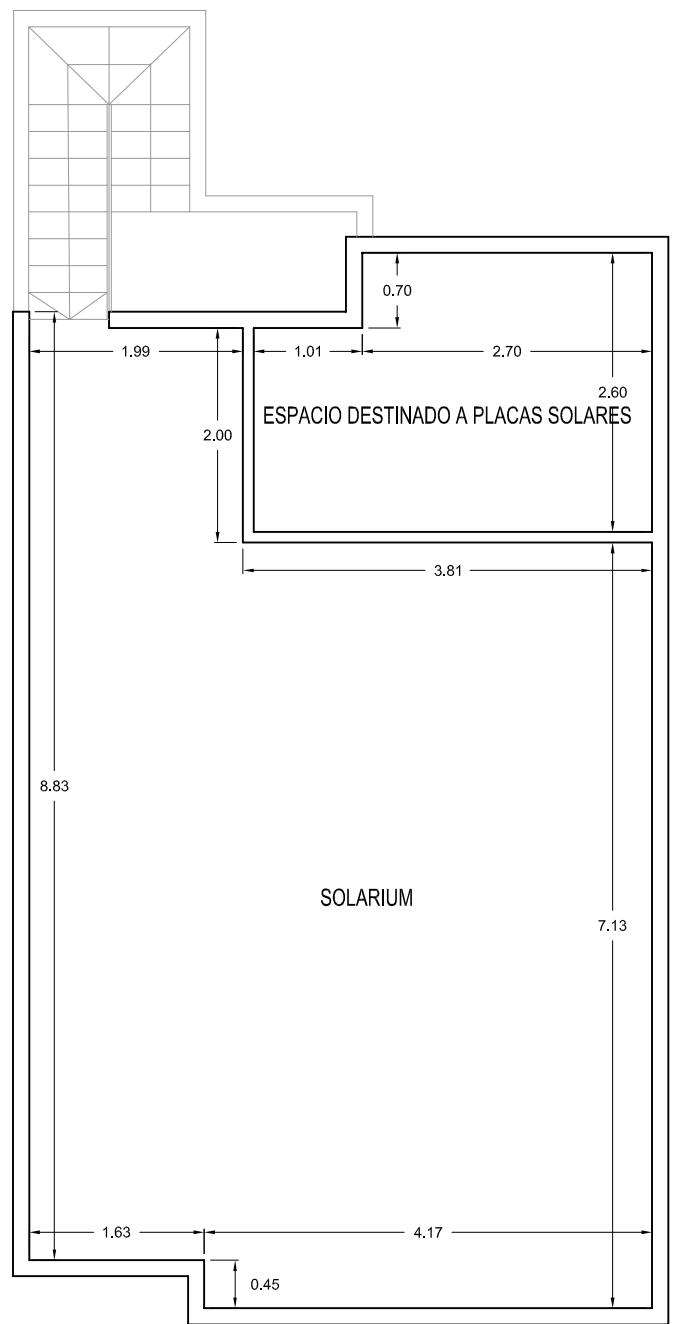

VIVIENDA 4 PP

SOLARIUM VIVIENDA 4

Uso	Sup. Útil	Sup. Const
Vivienda Planta Primera	49.64 m ²	59.57 m ²
Total m ²	109.05 m ²	
Patio	5.25 m ²	
Porche	3.6 m ²	
Dormitorio 1	10.43 m ²	
Dormitorio 2	8.00 m ²	
Salón-Cocina	23.94 m ²	
Baño	3.67 m ²	
Solarium	54.16 m ²	