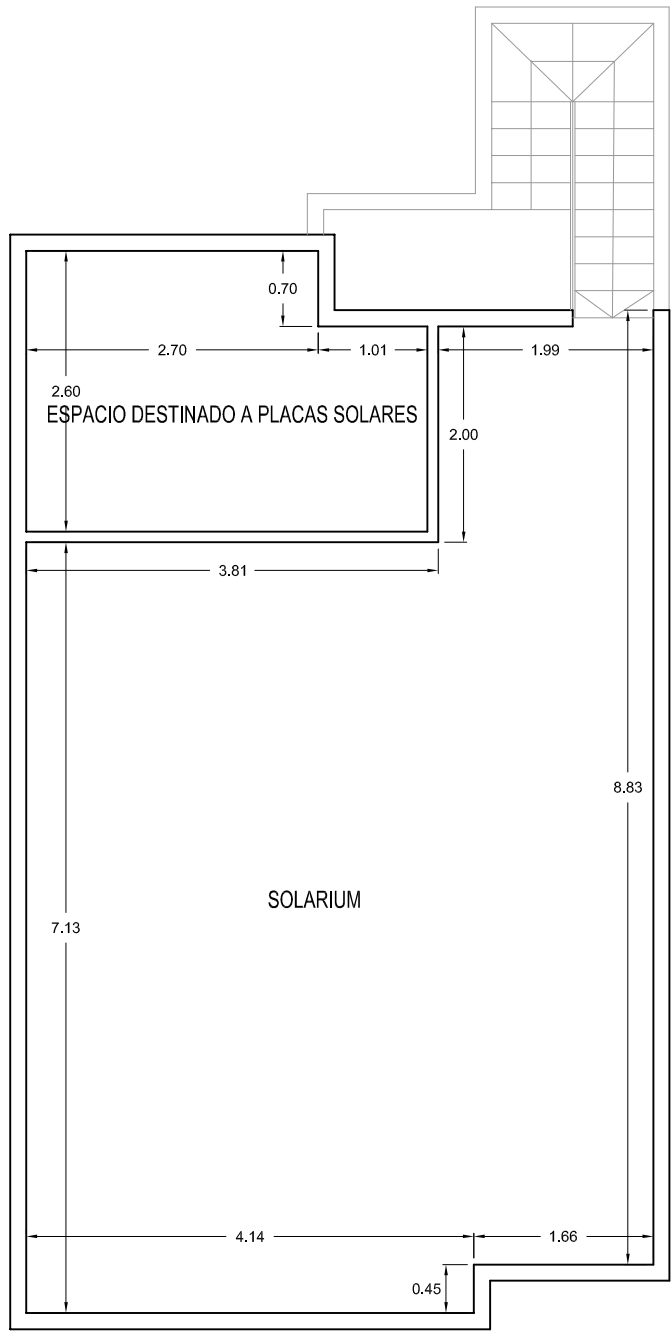

VIVIENDA 3 PP

SOLARIUM VIVIENDA 3

Uso	Sup. Útil	Sup. Const
Vivienda Planta Primera	49.56 m2	59.47 m2
Total m2	108.89 m2	
Patio	5.25 m2	
Porche	3.6 m2	
Dormitorio 1	10.40 m2	
Dormitorio 2	7.93 m2	
Salón-Cocina	23.96 m2	
Baño	3.67 m2	
Solarium	54.08 m2	