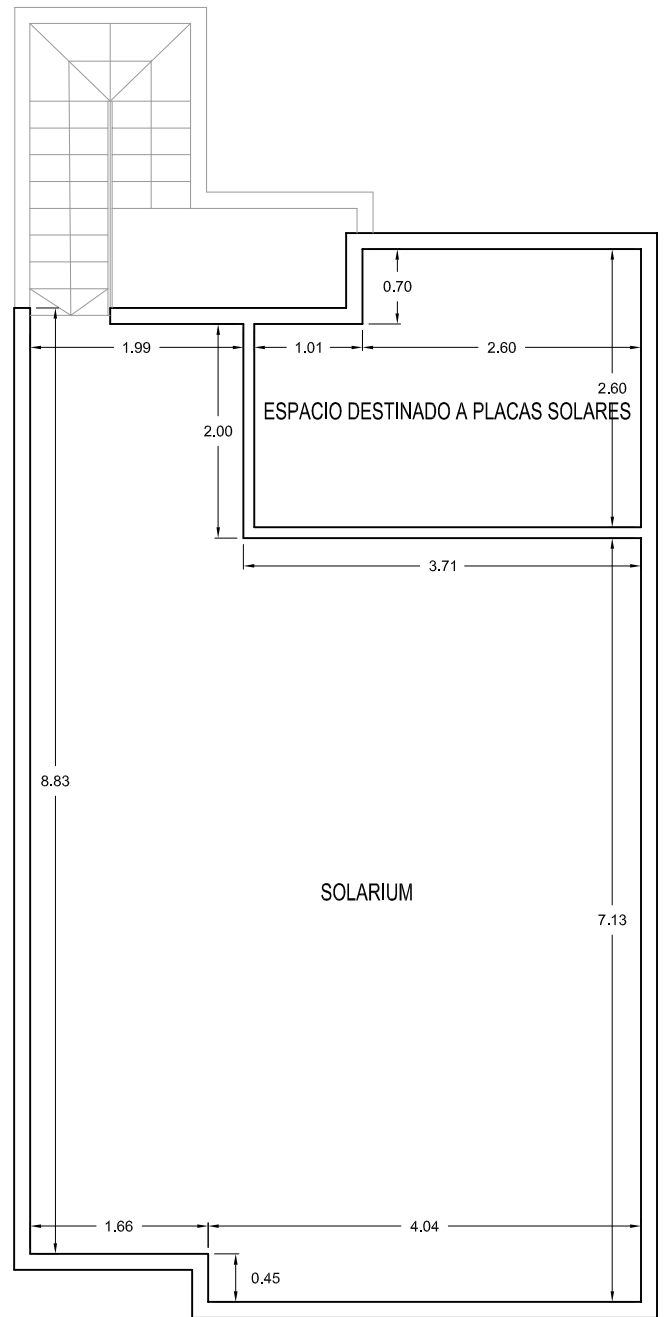

VIVIENDA 2 PP

SOLARIUM VIVIENDA 2

Uso	Sup. Útil	Sup. Const
Vivienda Planta Primera	49.66 m ²	59.60 m ²
Total m ²	108.01 m ²	
Patio	5.25 m ²	
Porche	3.6 m ²	
Dormitorio 1	10.43 m ²	
Dormitorio 2	8.00 m ²	
Salón-Cocina	23.96 m ²	
Baño	3.67 m ²	
Solarium	53.10 m ²	