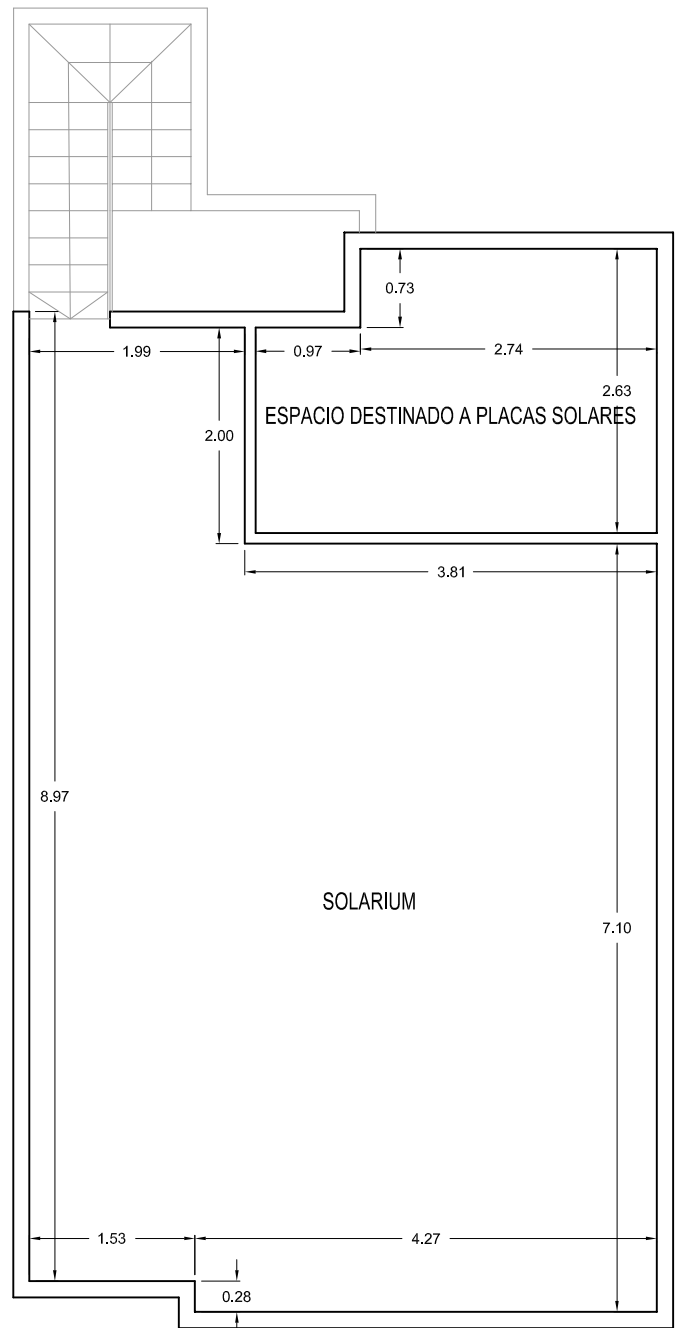

VIVIENDA 17 PP

SOLARIUM VIVIENDA 17

Uso	Sup. Útil	Sup. Const
Vivienda Planta Primera	49.85 m ²	59.83 m ²
Total m ²	109.53 m ²	
Patio	5.35 m ²	
Porche	4.06 m ²	
Dormitorio 1	10.41 m ²	
Dormitorio 2	8.27 m ²	
Salón-Cocina	23.44 m ²	
Baño	3.67 m ²	
Solarium	54.33 m ²	