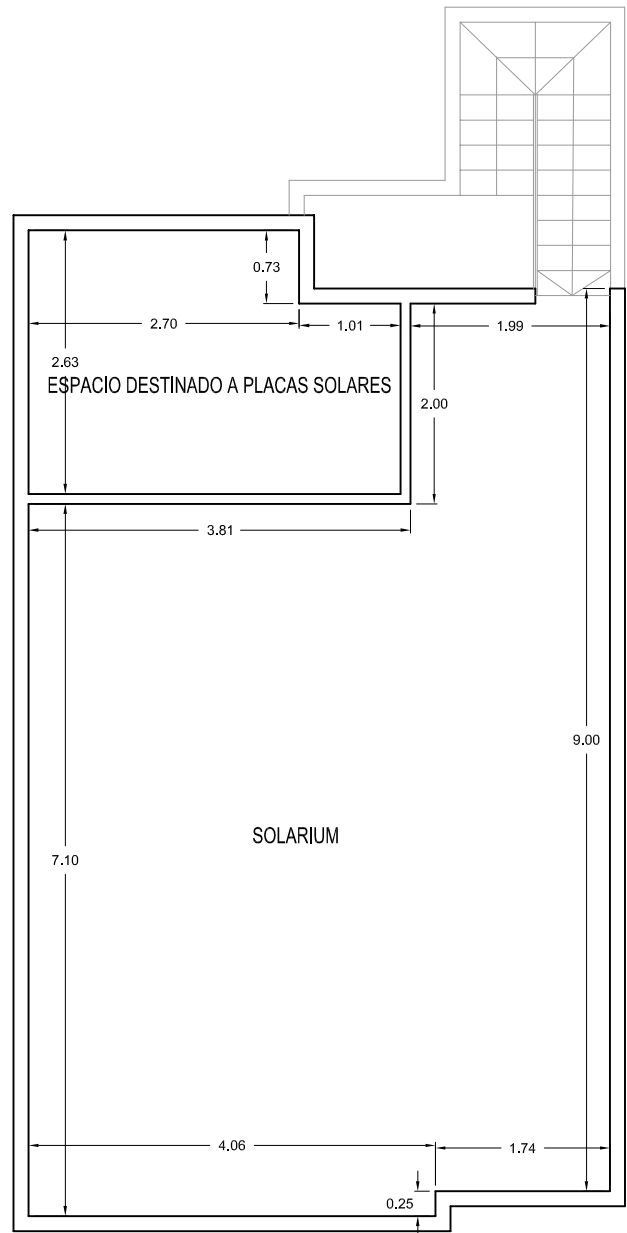

VIVIENDA 14 PP

SOLARIUM VIVIENDA 14

Uso	Sup. Útil	Sup. Const
Vivienda Planta Primera	50.30 m <sup>2</sup>	60.36 m <sup>2</sup>
Total m <sup>2</sup>	109.83 m <sup>2</sup>	
Patio	5.23 m <sup>2</sup>	
Porche	3.76 m <sup>2</sup>	
Dormitorio 1	10.43 m <sup>2</sup>	
Dormitorio 2	8.00 m <sup>2</sup>	
Salón-Cocina	24.44 m <sup>2</sup>	
Baño	3.67 m <sup>2</sup>	
Solarium	54.30 m <sup>2</sup>	