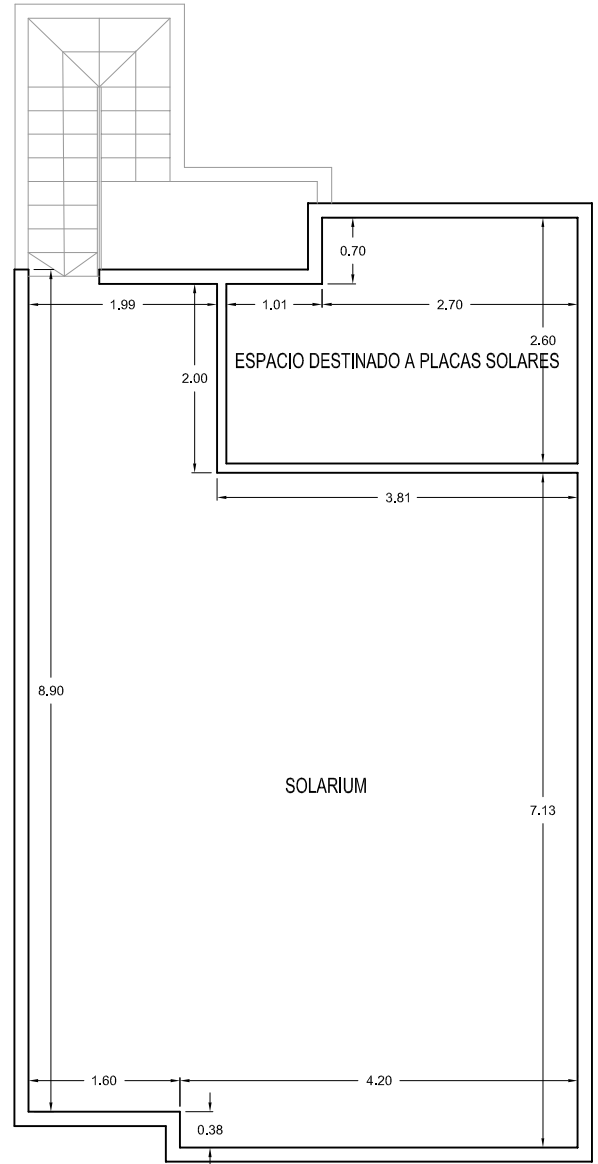

VIVIENDA 12 PP

SOLARIUM VIVIENDA 12

Uso	Sup. Útil	Sup. Const
Vivienda Planta Primera	49.65 m2	59.60 m2
Total m2	109.10 m2	
Patio	5.25 m2	
Porche	3.63 m2	
Dormitorio 1	10.40 m2	
Dormitorio 2	8.16 m2	
Salón-Cocina	23.77 m2	
Baño	3.67 m2	
Solarium	54.22 m2	