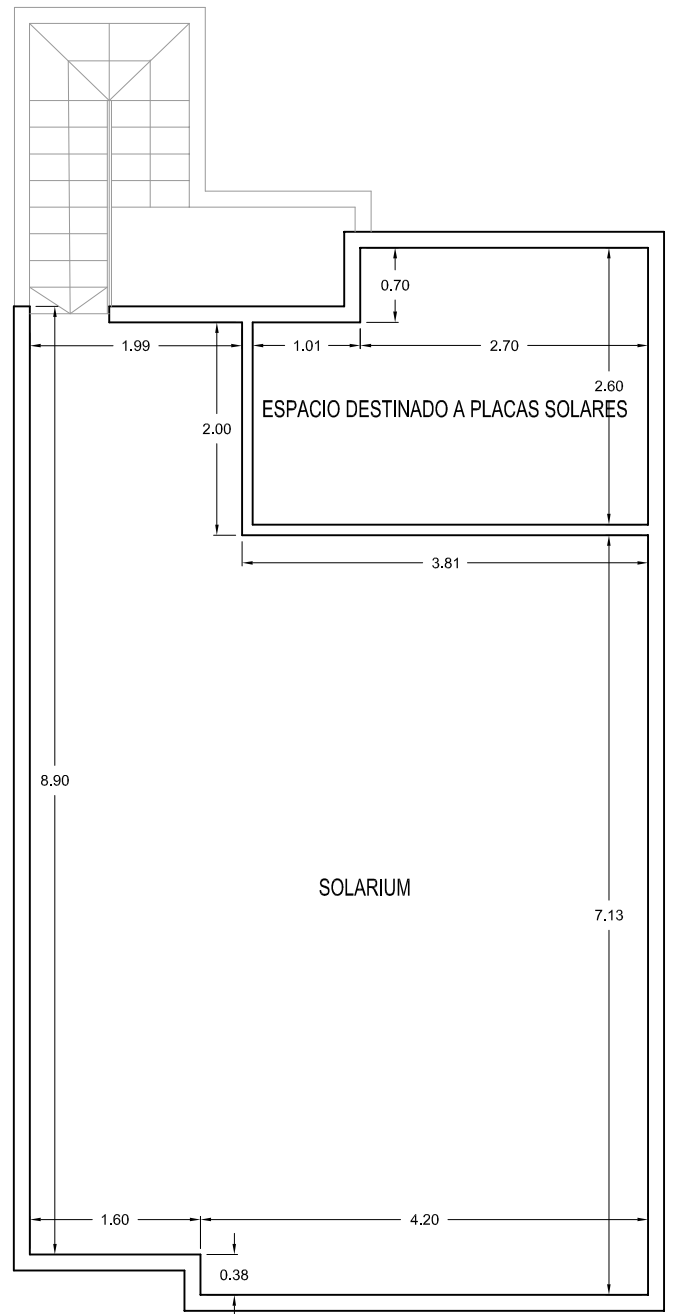

VIVIENDA 10 PP

SOLARIUM VIVIENDA 10

Uso	Sup. Útil	Sup. Const
Vivienda Planta Primera	49.65 m ²	59.58 m ²
Total m²	109.29 m²	
Patio	5.42 m ²	
Porche	3.52 m ²	
Dormitorio 1	10.43 m ²	
Dormitorio 2	8.16 m ²	
Salón-Cocina	23.87 m ²	
Baño	3.67 m ²	
Solarium	54.22 m ²	