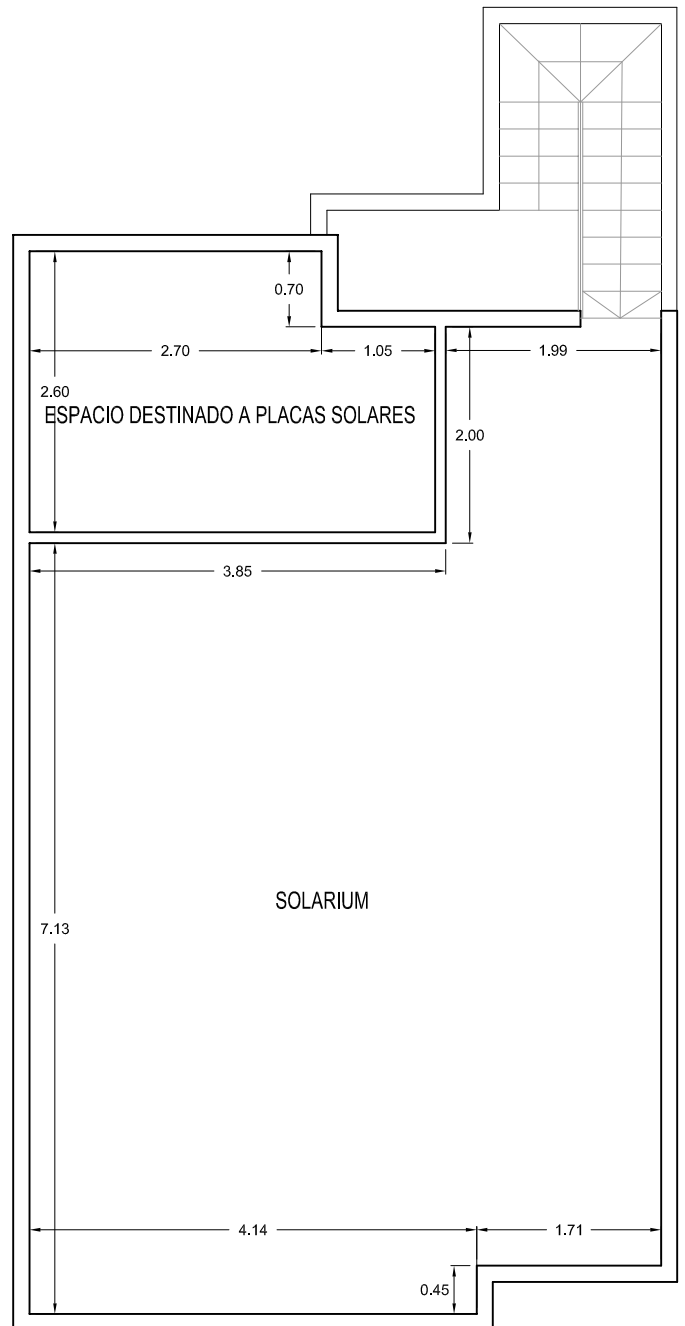

VIVIENDA 1 PP

SOLARIUM VIVIENDA 1

Uso	Sup. Útil	Sup. Const
Vivienda Planta Primera	49.53 m <sup>2</sup>	59.44 m <sup>2</sup>
Total m <sup>2</sup>	109.23 m <sup>2</sup>	
Patio	5.25 m <sup>2</sup>	
Porche	3.6 m <sup>2</sup>	
Dormitorio 1	10.37 m <sup>2</sup>	
Dormitorio 2	7.93 m <sup>2</sup>	
Salón-Cocina	23.96 m <sup>2</sup>	
Baño	3.67 m <sup>2</sup>	
Solarium	54.45 m <sup>2</sup>	